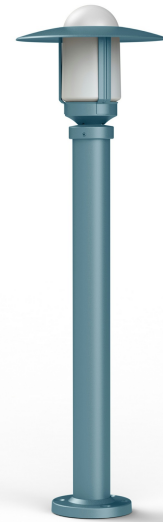

Données techniques

| | |
|-------------------------------|----------------------------------|
| Tension nominale | 200 à 240 - 50/60Hz |
| Plage de tension d'entrée | 230 - 250 V AC |
| Driver output | - |
| Alimentation output | - |
| Classe | 1 |
| IP | 44 |
| IK | - |
| Diffuseur | Verre dépoli |
| Paralume | - |
| Source | E27 |
| Température de couleur réelle | - |
| Flux total sortant | - lm |
| Consommation totale | - W |
| Classe énergétique | Classe de la lampe (non fournie) |
| Efficacité lumineuse | - |
| IRC | - |
| SDCM | - |
| Optique | - |
| Dimmable | - |
| Ta | - |
| Durée de vie LED | - |
| Plage de température ambiante | -10 ~50°C |
| UGR | - |
| ULR | - |
| Distorsion harmonique THDI | - |
| Fixation | Oui |
| Détection | Non |
| Avec prise IP55 | Non |

[Notice d'installation à télécharger](#)

Matières et finitions

| | |
|----------|------------|
| Matières | aluminium |
| Couleur | Bleu - 111 |

Données logistiques

| | |
|----------------------|-------------------|
| Dimensions du modèle | H.851 L.251 P.251 |
| Poids net | 2.000 Kg |
| Poids brut | 3.380 Kg |
| Dimensions colis 1 | H.630 L.380 P.240 |