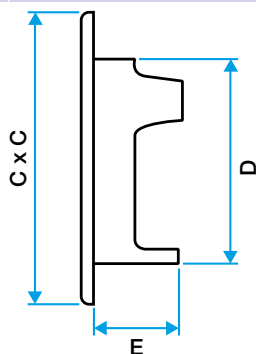

Manchon

11011376

Elément acoustique A 100 mm

Auvent extérieur GEB

Description produit

Les accessoires pour le manchon MTC permettent d'améliorer l'atténuation acoustique et d'éviter la pénétration d'eau par l'entrée d'air.

Domaines d'application

Habitat résidentiel collectif, Neuf, Rénovation

Mise en oeuvre

- se fixent dans le conduit circulaire type PVC.

Caractéristiques principales

- matière plastique,
- GEB couleur blanche,
- GES couleur ivoire,
- équipées de griffes de fixation.

Données dimensionnelles

| Références | D (mm) |
|------------|--------|
| 11011376 | 100 |

Dimensions GEB

GEB 100 : C - 124 mm, D - 92 mm, E - 38 mm

GEB 125 : C - 149 mm, D - 116 mm, E - 38 mm

GEB 160 : C - 184 mm, D - 150 mm, E - 30 mm