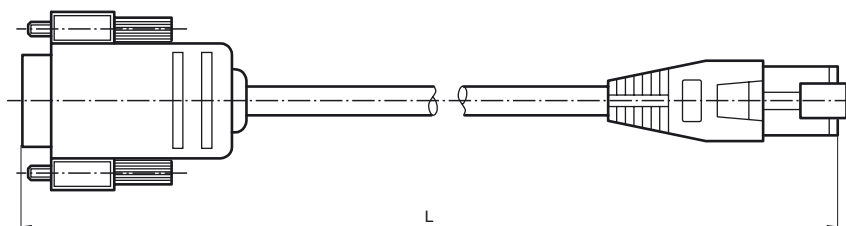

Dimensions

Marque de commande

VAZ-SIMON-R2

Câble interface pour connexion du moniteur de sécurité K12 à un PC

Caractéristiques techniques

Caractéristiques mécaniques

Raccordement	Interface série RS 232: Douille Sub-D, 9 pôles à l'écran : RJ-45	
Câble		
Longueur	L	2,5 m