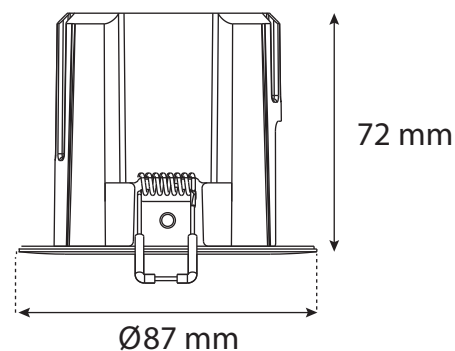

Dimmable : Non

Dimensions (Ø x H) : Ø87 x 72 mm

Diamètre de perçage : Ø68 mm

Emballage : Boite

EAN : 3701124427113

Paramètres

Index Rendu Couleur (IRC) : > 80

Lumens/Watt : ≈72 lm/W

Poids Net : 0,068 Kg

Utilisation uniquement en intérieur

Dimensions

*nouveau classement énergétique conforme à la réglementation en vigueur depuis le 01/09/2021

Les produits présentés dans les documents, offres commerciales, catalogues ou fiches techniques sont soumis à modification sans préavis.
Les caractéristiques ne deviennent contractuelles qu'après accord écrit de la direction de MIIDEX LIGHTING.