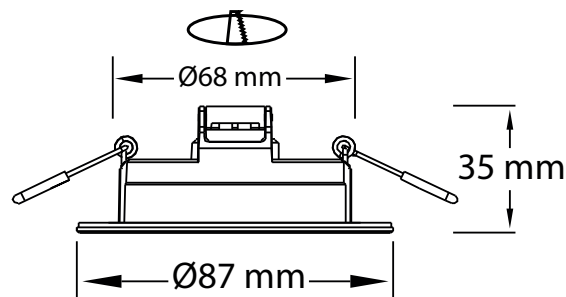

Dimmable : Non

Dimensions (Ø x H) : Ø87 x 72 mm

Diamètre de perçage : Ø68 mm

Emballage : Boite

EAN : 3701124427113

Paramètres

Index Rendu Couleur (IRC) : > 80

Lumens/Watt : ≈72 lm/W

Poids Net : 0,068 Kg

Utilisation uniquement en intérieur

Dimensions

*nouveau classement énergétique conforme à la réglementation en vigueur depuis le 01/09/2021

Les produits présentés dans les documents, offres commerciales, catalogues ou fiches techniques sont soumis à modification sans préavis.
Les caractéristiques ne deviennent contractuelles qu'après accord écrit de la direction de MIIDEX LIGHTING.