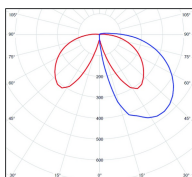

Avenue 2

catalogue 2020 p. 252

réf. 102108000

EAN. 3663660310246

Modèle 3

Données techniques

Tension nominale	230V AC
Plage de tension d'entrée	220 - 240 V AC
Driver output	-
Classe	1
IP	44
IK	-
Diffuseur	Verre clair
Paralume	-
Source	Module LED intégré
Température de couleur réelle	2700°K warm white
Flux total sortant	476 lm
Consommation totale	10 W
Classe énergétique	A++ / A
IRC	>80
SDCM	-

Espacement
conseillé - m
(PMR Emoy - 20 lux)
Hauteur de placement - m
Largeur du placement - m

Optique	-
Dimmable	Non
Ta	-
Tc	-
Durée de vie LED	50000 h (L90/B50)
Plage de température ambiante	-10 ~50°C
UGR	-
ULR	-
Groupe de risque photobiologique	IEC/EN 62471
Fixation	Oui
Détection	Non
Avec prise IP55	Non