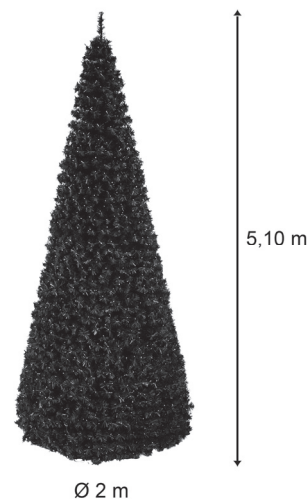

CARTON PCB

Quantité : **1**
Poids : **210,400**
Dimensions (L x l x h) : **200,00 x 240,00 x 200,00**

8 rue des Vignes, 10410 VILLECHETIF, France - Tél +33 (0)3 25 83 23 00 - Fax +33 (0)3 25 83 23 04 - commercial@festilight.fr - www.festilight.com
Tous droits réservés. Les dimensions et puissances de nos produits sont données à titre indicatif et peuvent subir des modifications. Visuels non contractuels.
Toute reproduction par quelque procédé que ce soit, doit être préalablement autorisée par FESTILIGHT. Ne pas jeter sur la voie publique.

©2023 Festilight (Comete v3.1.2306.073) • BA9 • 16/06/2023 11:39:20 • Document A_70221-9_FR.pdf • Page 1

FESTILIGHT
LIGHT UP YOUR LIFE !