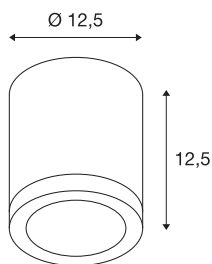

ROX

plafonnier extérieur, alu brossé, GU10/QPAR111, 50W max, IP44

Le plafonnier épuré de la gamme ROX est fabriqué en aluminium brossé et verre qui recouvre la source. Adapté pour l'extérieur grâce à l'indice de protection IP44. Le raccordement électrique s'effectue sur la tension secteur 230V. La gamme ROX comporte également des appliques et des lampadaires avec différentes douilles et peut donc être utilisée partout.

INFORMATIONS TECHNIQUES

Réf.	1000332
Source	QPAR111
Nombre de douilles	1
Lampes incluses	Non
Code IP	IP 44
Montage	En saillie
Détails de montage	Plafond
Tension nominale primaire	220-240V ~50/60Hz
Classe de protection	I
Puissance en watts	50 W
Coloris	alu
Sortie lumineuse	direct
Hauteur	12.5 cm
Diamètre	12.5 cm
Poids net	0.818 kg
Poids brut	0.958 kg
Page du BIG WHITE	679