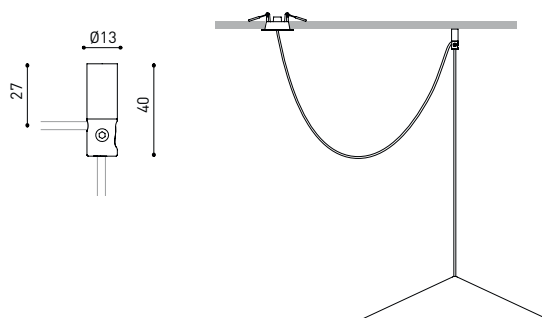

DIMENSIONAL DRAWING