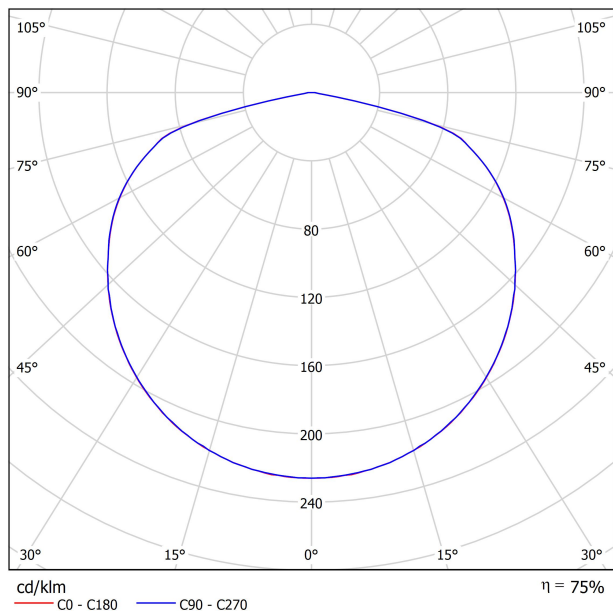

Type	LED
Flux lumineux brut	710 lm
Température de couleur	2700 K - Autres K, veuillez consulter
Stabilité chromatique	MacAdam Step 2
Indice de reproduction chromatique	CRI > 90
Puissance	5 W
Courant	150 mA
Efficacité	142 lm/W
Durée de vie de la LED	L90B10 > 55.000h

DIAGRAMME POLAIRE

DIAGRAMME CONIQUE

1.0	4.60 4.58	E(0°) 160 E(C90) 66.5° 5 E(C0) 66.4° 5
2.0	9.20 9.16	E(0°) 40 E(C90) 66.5° 1 E(C0) 66.4° 1
3.0	13.80 13.73	E(0°) 18 E(C90) 66.5° 1 E(C0) 66.4° 1
4.0	18.40 18.31	E(0°) 10 E(C90) 66.5° 0 E(C0) 66.4° 0
5.0	23.00 22.89	E(0°) 6 E(C90) 66.5° 0 E(C0) 66.4° 0
Distance [m]	Cone Diameter [m]	Illuminance [lx]
— C0 - C180 (Half-value Angle: 132.8°)		
— C90 - C270 (Half-value Angle: 133.0°)		