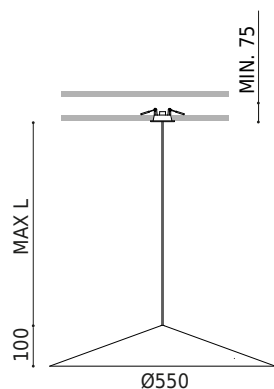

DIMENSIONS

ACCESSOIRES

CORD ACCESSORY

Nom	DUNE 55 3M DIM DALI 2700K PG
Référence	A4830120PG
Couleur	Gris Silex Texturé - Autres couleurs, veuillez consulter
Couleur de la base	Noir Texturé
RAL	7032
Catégorie	SUSPENSION

Type	LED
Flux lumineux brut	710 lm
Température de couleur	2700 K - Autres K, veuillez consulter
Stabilité chromatique	MacAdam Step 2
Indice de reproduction chromatique	CRI > 90
Puissance	5 W
Courant	150 mA
Efficacité	142 lm/W
Durée de vie de la LED	L90B10 > 55.000h

Étanchéité	IP20
Contrôle sans fil	Veuillez consulter
Dimensions d'encastrement	Ø62 mm
Longueur du tendeur	Max. 3 m
Tendeur à réglage rapide	Non
Poids	1700 g
Poids avec emballage	2583 g
Dimensions de l'emballage	439 x 384 x 127 mm
Unités par emballage	1
Matériaux	Aluminium / Polycarbonate

DIAGRAMME POLAIRE

DIAGRAMME CONIQUE

1.0	4.60 4.58	E(0°) 160 E(C90) 66.5° 5 E(C0) 66.4° 5
2.0	9.20 9.16	E(0°) 40 E(C90) 66.5° 1 E(C0) 66.4° 1
3.0	13.80 13.73	E(0°) 18 E(C90) 66.5° 1 E(C0) 66.4° 1
4.0	18.40 18.31	E(0°) 10 E(C90) 66.5° 0 E(C0) 66.4° 0
5.0	23.00 22.89	E(0°) 6 E(C90) 66.5° 0 E(C0) 66.4° 0
Distance [m]	Cone Diameter [m]	Illuminance [lx]
— C0 - C180 (Half-value Angle: 132.8°)		
— C90 - C270 (Half-value Angle: 133.0°)		