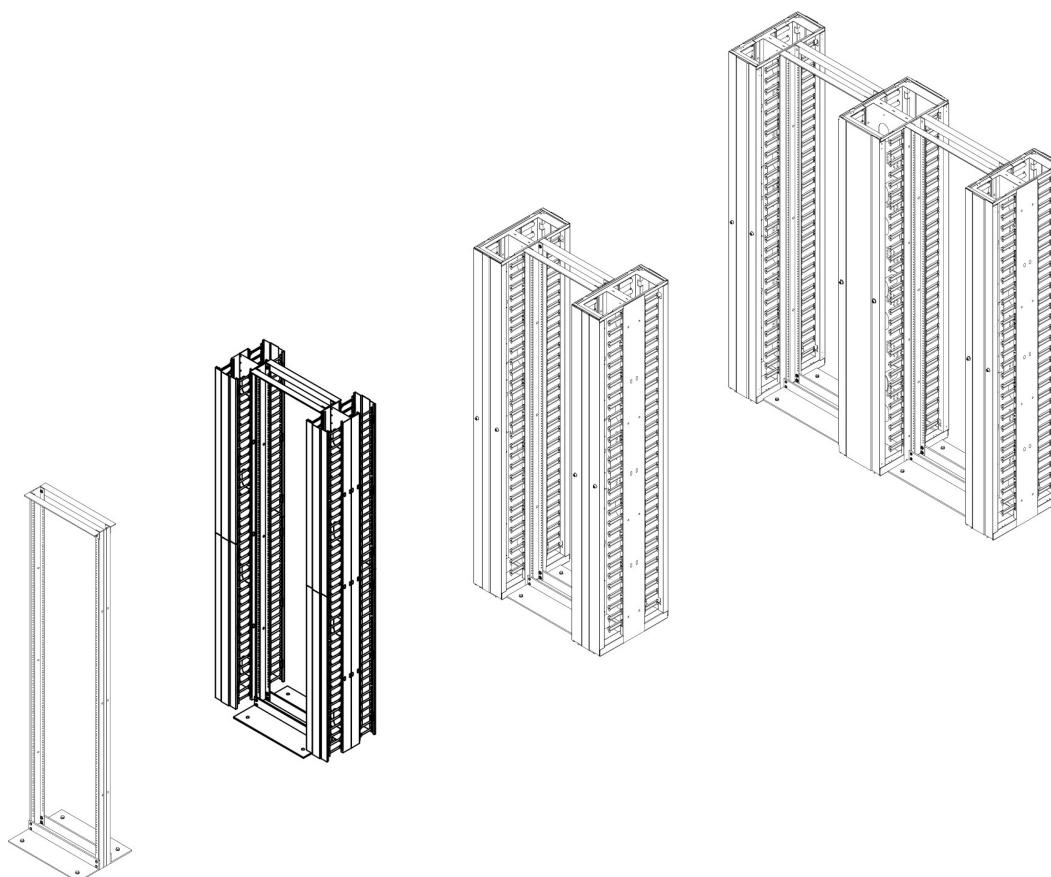

Spécifications supplémentaires

Caractéristiques	Valeurs
Spécification de la norme	conforme à la norme DIN 41494
Fourni	En kit
U des montants	2 pièces
Plaques du socle	2 pièces
Traverses supérieures	2 pièces
Encombrement de la baie	514 mm de large x 395 mm de profondeur

Dessins de produits