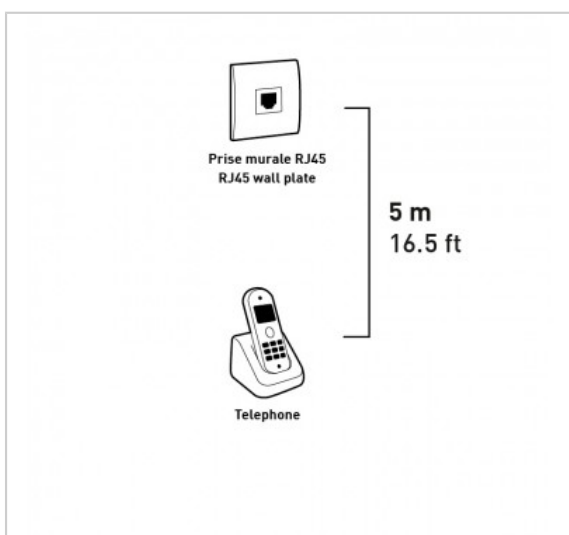

## CORDON RJ11

RJ11 Mâle / Mâle - Haut-Débit ADSL - Blanc - 5m

Référence : 723903

### FICHE TECHNIQUE

Connecteur 1	RJ11
Connecteur 2	RJ11
Genre 1	Mâle
Genre 2	Mâle
Type de produit	cordon
Longueur en m	5
Finition	blanc
Compatibilité 3D	0