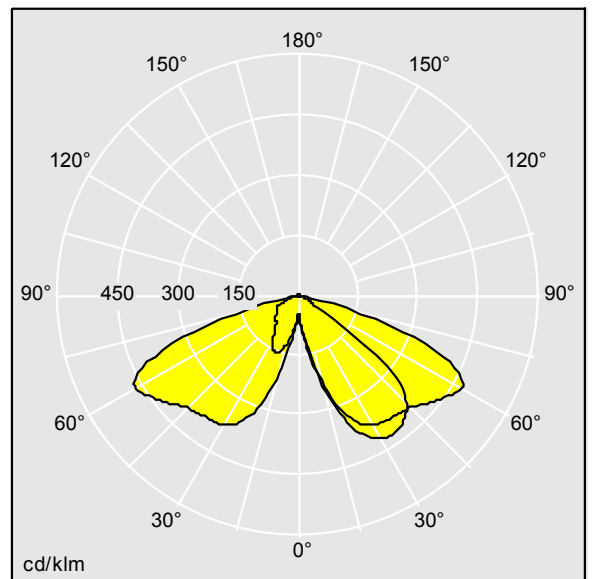

Legend

THORN

96262633 LEGEND 36L70 RC 730 BP RPF CL2 T60

LED 77W LEG_36L70-730RC	ISO 9223 C5	IP65	IK08		CE		EAC			
-------------------------	----------------	------	------	--	----	--	-----	--	--	--

Legend

Lanterne LED patrimoine moderne Installation portée avec optique perforée pour créer un éclairage décoratif sur le dessus de la lanterne. Electronique,. Classe électrique II, IP65, IK08. Corps : aluminium fonderie thermopoudré gris 900, finition texturé (close to RAL 7043). Boîtier : verre trempé plat. Protection contre les surtensions : 10 kV en mode commun single pulse et 8 kV en mode commun multipulse; 6 kV en mode différentiel multipulse. Si un système DALI est connecté: 6 kV en mode mode commun et mode différentiel multipulse. Livré avec LED 3 000 K.

Dimensions : 446 x 446 x 999 mm
Puissance du luminaire: 77 W
Poids : 17,6 kg
Scx : 0.14 m²

TLG_LGND_F_CLS.jpg

TLG_LGND_M_MTP.wmf

TL_LE36L70RC730.ltd

Position de la lampe: STD - Standard
Source lumineuse: LED
Flux lumineux du luminaire*: 8923 lm
Efficacité lumineuse du luminaire*: 116 lm/W
Indice min. de rendu des couleurs: 70
Rend.: 1,00 Rend. Sup.: 0,02 Rend. Inf.: 0,99

Convertisseur: 1 x 87500825 LCO 90/200-1050/165
NF C ADV3
Température de couleur*: 3000 Kelvin
Tolérance de la couleur (MacAdam intial): 5
Vie utile nominale (B10)*:
L90 100000h à 25°C
Puissance du luminaire*: 77 W Facteur de puissance
= 0,97