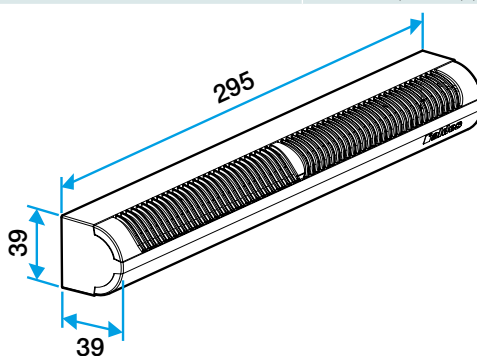

### Accessoires

Désignations	Références
Flasque long - Blanc	11011413
Flasque long - Chêne	11011414
Flasque long - Marron	11011415
Flasque long - Noir	11011416
Flasque long - Aluminium	11011417
Flasque long - Chêne clair	11011418
Flasque long - Ivoire	11011419
Mini Auvent standard menuiserie - Blanc	11011184
Mini Auvent standard menuiserie - Aluminium	11011185
Mini Auvent standard menuiserie - Noir	11011186
Mini Auvent standard menuiserie - Marron	11011187
Mini Auvent standard menuiserie - Chêne	11011188
Mini Auvent standard menuiserie - Chêne clair	11011189
Mini Auvent standard menuiserie - Ivoire	11011190
Mini auvent APP - Blanc	11011247
Mini auvent APP - Aluminium	11011248
Mini auvent APP - Noir	11011249
Mini auvent APP - Marron	11011250
Mini auvent APP - Chêne	11011251
Mini auvent APP - Ivoire	11011252
Mini auvent APP - Chêne clair	11011255

### Données dimensionnelles

Références	H (mm)	L (mm)	Fente (mm)	I (mm)
11011177	39	295	(250 x 12);(265 x 17)	39

Entraxe : 275 mm