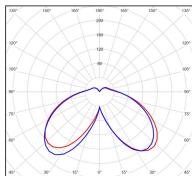

## Données techniques

Tension nominale	230V AC
Plage de tension d'entrée	120 - 277 V AC
Driver output	-
Alimentation output	-
Classe	1
IP	65
IK	-
Diffuseur	PMMA opale
Paralume	-
Source	Module LED intégré
Température de couleur réelle	4000°K neutral white
Flux total sortant	5386 lm
Consommation totale	74,8 W
Classe énergétique	A++ / E
Efficacité lumineuse	72
IRC	74
SDCM	-
Espacement conseillé	10 m
(PMR Emoy - 20 lux)	
Hauteur de placement	3,5 m
Largeur du placement	3,5 m
Optique	-
Dimmable	Non
Ta	-
Durée de vie LED	50000 h (L90/B50)
Plage de température ambiante	-10 ~50°C
UGR	-
ULR	-
Groupe de risque photobiologique	IEC/EN 62471
Distorsion harmonique THDI	-
Fixation	Tige de scellement sur demande
Détection	Non
Avec prise IP55	Non

## Données logistiques

Dimensions du modèle	H.4321 L.1562 P.400
Poids net	0.000 Kg
Poids brut	0.000 Kg
Dimensions colis 1	H.410 L.410 P.1180
Dimensions colis 2	H.140 L.140 P.3350
Dimensions colis 3	H.420 L.420 P.890
Dimensions colis 4	H.420 L.420 P.890
Dimensions colis 5	H.650 L.510 P.120
Dimensions colis 6	H.650 L.510 P.120