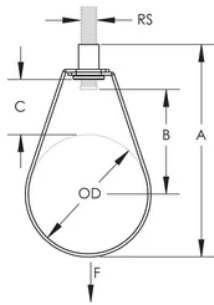

Outer Diameter: 60,3-mm

Rod Size: M10

A: 108,6-mm

B: 47,6-mm

C: 23,9-mm

Ultimate Static Load: 5000 N

DIAGRAMS

AVERTISSEMENT

Les produits nVent doivent être installés et utilisés conformément aux consignes figurant dans les fiches d'instructions et les documents de formation des produits nVent. Les fiches d'instructions sont disponibles à l'adresse suivante: www.nvent.com et auprès de votre représentant du service client nVent. Une mauvaise installation, une utilisation incorrecte, une application erronée ou toute autre forme de non-respect scrupuleux des instructions et avertissements de nVent peuvent entraîner un dysfonctionnement du produit, des dommages matériels, des lésions corporelles graves et le décès et/ou annuler votre garantie.

Amérique du Nord

+1.800.753.9221

Option 1 – Customer Care

Option 2 – Technical Support

Europe

Netherlands:

+31 800-0200135

France:

+33 800 901 793

Europe

Germany:

800 1890272

Other Countries:

+31 13 5835404