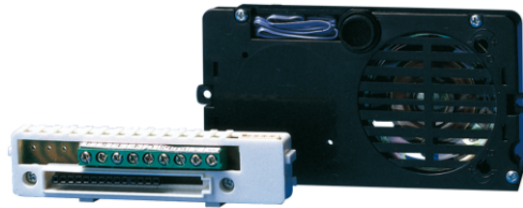

1601

SERIE POWERCOM - UNITE AUDIO SYSTEME SIMPLIFIEE

HP-micro avec boîte à bornes et double amplificateur, haut-parleur étanche et micro à électret, le volume du micro et celui du haut-parleur sont réglables par le devant. A insérer dans les modules art. 3320/0, 3320/1 et 3320/2. Dimensions: 102x55x35 mm.

1601

SERIE POWERCOM - UNITE AUDIO SYSTEME SIMPLIFIEE

DONNÉES GÉNÉRALES

Hauteur (mm)	55
--------------	----

SYSTÈMES COMPATIBLES

Système simplifié	Yes
-------------------	-----

CARACTÉRISTIQUES ENVIRONNEMENTALES ET DE CONFORMITÉ