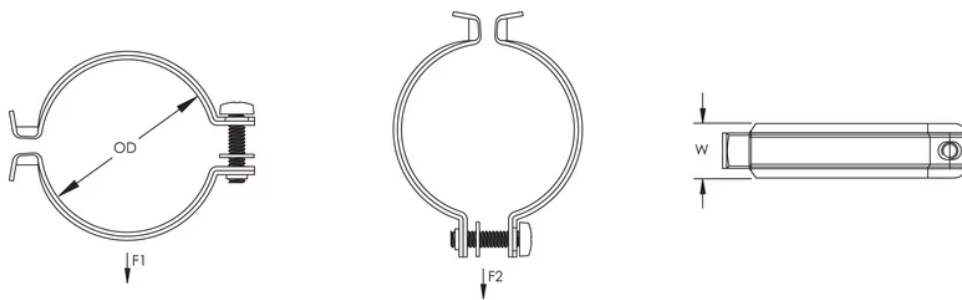

DIAGRAMS

AVERTISSEMENT

Les produits nVent doivent être installés et utilisés conformément aux consignes figurant dans les fiches d'instructions et les documents de formation des produits nVent. Les fiches d'instructions sont disponibles à l'adresse suivante: www.nvent.com et auprès de votre représentant du service client nVent. Une mauvaise installation, une utilisation incorrecte, une application erronée ou toute autre forme de non-respect scrupuleux des instructions et avertissements de nVent peuvent entraîner un dysfonctionnement du produit, des dommages matériels, des lésions corporelles graves et le décès et/ou annuler votre garantie.

Amérique du Nord

+1.800.753.9221

Option 1 – Customer Care

Option 2 – Technical Support

Europe

Netherlands:

+31 800-0200135

France:

+33 800 901 793

Europe

Germany:

800 1890272

Other Countries:

+31 13 5835404

APAC

Shanghai:

+ 86 21 2412 1618/19

Sydney:

+61 2 9751 8500

Our powerful portfolio of brands:
nVent.com **CADDY ERICO HOFFMAN RAYCHEM SCHROFF**
TRACER