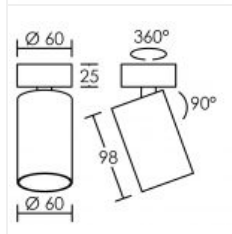

# NOLAN 01 GU10 LED 36° 5,5W 3000K blanc

Spot sur patère ronde, lampe LED GU10 dimmable fournie  
Code : **50672**

## Caractéristiques techniques

<b>Utilisation</b>	intérieure
<b>IP</b>	IP20
<b>IK</b>	IK02
<b>Classe</b>	Classe 1 - isolation fonctionnelle avec borne de terre
<b>Résistance au feu</b>	850°C
<b>Mode de montage</b>	Mur - surface (patère)
<b>Matières / Coloris n°1</b>	corps aluminium blanc
<b>Matières / Coloris n°2</b>	réflecteur polycarbonate (PC)
<b>Orientation du produit</b>	orientable et basculant - 360 ° - 90 °
<b>Nombre et type de source</b>	6 LED SMD 3030 SEOUL - 1 lampe fournie
<b>Douille / Culot</b>	GU10
<b>Puissance nominale / absorbée</b>	1 x 5.5 W / 5.5 W
<b>Tension / Fréquence / Intensité</b>	220-240 V ; 50/60 Hz ; 28 mA
<b>Driver / Alimentation</b>	Direct sur réseau sans alimentation
<b>LOR (Light Output Ratio)</b>	87 %

<b>Facteur de puissance</b>	0,88
<b>Température de couleur</b>	3000 °K
<b>IRC / Ra</b>	80 - 84
<b>Faisceau</b>	36 °
<b>Flux lumineux total</b>	355 lm
<b>Efficacité lumineuse</b>	65 lm/W
<b>Température d'utilisation</b>	+10 °C / +35 °C
<b>Variation</b>	OUI - variation par coupure de fin de phase
<b>Durée de vie moyenne</b>	15000 h
<b>Nbre de on/off</b>	40000
<b>Poids net</b>	0.32 kg
<b>Compatible minuterie</b>	OUI
<b>Compatible détection</b>	OUI
<b>Recommandations d'installation</b>	Corps dévissable pour un remplacement facilité de la lampe.