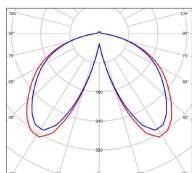

## Données techniques

Tension nominale	230V AC
Plage de tension d'entrée	100 - 240 V AC
Driver output	-
Alimentation output	-
Classe	1
IP	44
IK	-
Diffuseur	PMMA opale
Paralume	-
Source	Module LED intégré
Température de couleur réelle	3000°K warm white
Flux total sortant	3681 lm
Consommation totale	35 W
Puissance en veille	-
Classe énergétique	E (Source LED)
Efficacité lumineuse	105
IRC	>80
SDCM	-
Espacement conseillé (PMR Emoy - 20 lux)	20 m
Hauteur de placement	2,5 m
Largeur du placement	2,5 m
Optique	-
Dimmable	Non
Ta	-
Durée de vie LED	-
Plage de température ambiante	-10 ~50°C
UGR	-
ULR	-
Groupe de risque photobiologique	-
Distorsion harmonique THDI	-
Fixation	Tige de scellement sur demande
Détection	Non
Avec prise IP55	Non