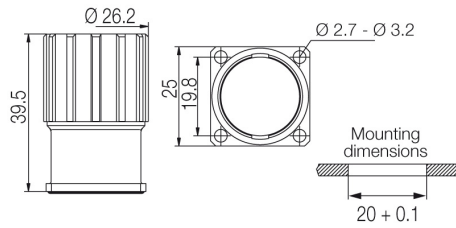

Fiche de données

SAIE-M23-L-RM

Weidmüller Interface GmbH & Co. KG
Klingenbergstraße 26
D-32758 Detmold
Germany

www.weidmueller.com

Dessins

Dessin coté