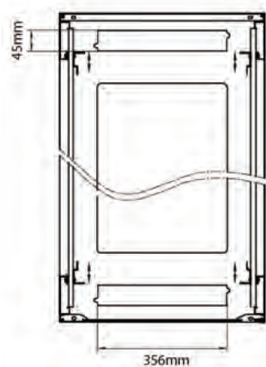

Normes applicables

Norme	Détails
ANSI/EIA-310-E	La norme de l'association Electronic Industries Association pour l'espace horizontal, l'espace entre les orifices verticaux, l'ouverture de baie et la largeur du panneau avant.
BS EN 60297-3-100:2009	Structures mécaniques pour équipement électronique. Dimension de structures mécaniques des séries 482,6 mm (19 po) Dimensions de base des panneaux avant, sous-baies, châssis, baies et armoires
DIN 41494 Parties 1 et 7	Baies à montage sur panneau pour matériel électronique ; baies et panneaux, dimensions ; dimensions des armoires et séries de baies

Référence du produit: 542-42610-WDBN-BK

Dessins de produits

Front

Side

Rear

Roof

Base

Base Cut Out Dimensions

380 mm Wide
by
276 mm Deep (600 mm deep rack)
476 mm Deep (800 mm deep rack)
676 mm Deep (1000 mm deep rack)

Environ ER600 Baie 42U 600x1000 mm Porte
Ondulé et Ventilé (A) Double Porte Ventilée (F),
De...