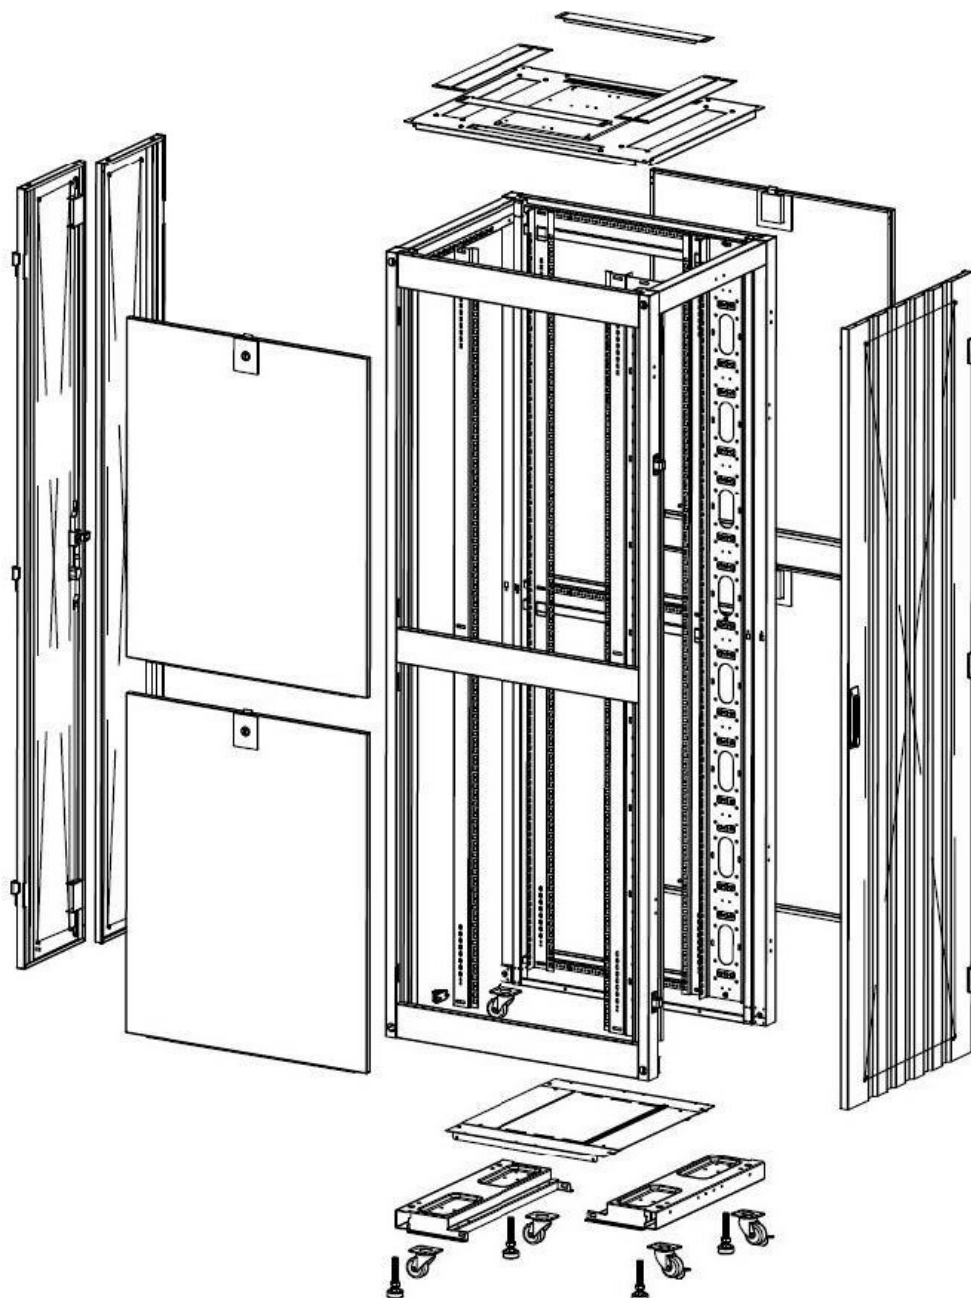

Environ ER600 Baie 42U 600x1000 mm Porte
Ondulé et Ventilé (A) Double Porte Ventilée (F),
De...

Référence du produit: 542-42610-WDBN-BK

excel
without compromise.

Vue éclatée