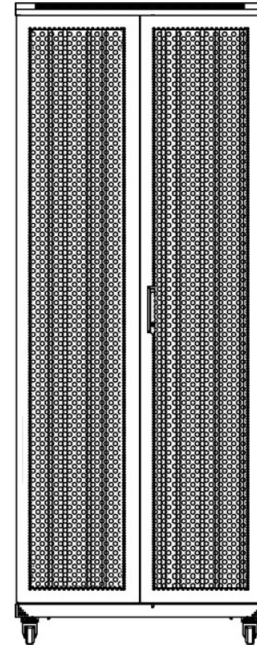

Référence du produit: 542-42610-WDBN-BK

Dessins de produits

Front

Side

Rear

Roof

Base

Base Cut Out Dimensions

380 mm Wide
by
276 mm Deep (600 mm deep rack)
476 mm Deep (800 mm deep rack)
676 mm Deep (1000 mm deep rack)

Environ ER600 Baie 42U 600x1000 mm Porte
Ondulé et Ventilé (A) Double Porte Ventilée (F),
De...