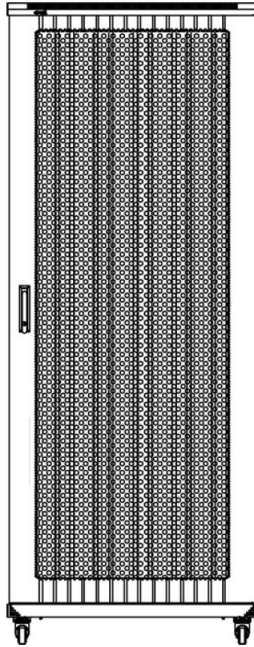

Environ ER600 Baie 42U 600x1000 mm Porte
Ondulé et Ventilé (A) Double Porte Ventilée (F),
De...

Référence du produit: 542-42610-WDBN-BK

excel
without compromise.

Images du produit

Four-way brush entry roof panel

Quick-slam latch side panels

Swing handle wave vented front door

Wardrobe vented rear doors

Large base entry

U height profile markings

Environ ER600 Baie 42U 600x1000 mm Porte Ondulé et Ventilé (A) Double Porte Ventilée (F), De...

Référence du produit: 542-42610-WDBN-BK

Dessins de produits

Front

Side

Rear

Roof

Base

Base Cut Out Dimensions