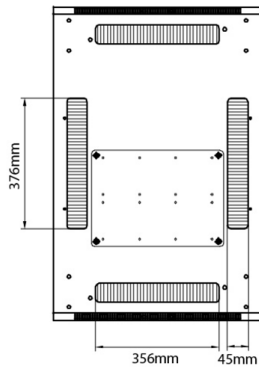

Normes applicables

Norme	Détails
ANSI/EIA-310-E	La norme de l'association Electronic Industries Association pour l'espace horizontal, l'espace entre les orifices verticaux, l'ouverture de baie et la largeur du panneau avant.
BS EN 60297-3-100:2009	Structures mécaniques pour équipement électronique. Dimension de structures mécaniques des séries 482,6 mm (19 po) Dimensions de base des panneaux avant, sous-baies, châssis, baies et armoires
DIN 41494 Parties 1 et 7	Baies à montage sur panneau pour matériel électronique ; baies et panneaux, dimensions ; dimensions des armoires et séries de baies

Référence du produit: 542-42610-WDBN-BK

Dessins de produits

Front

Side

Rear

Roof

Base

Base Cut Out Dimensions

380 mm Wide
by
276 mm Deep (600 mm deep rack)
476 mm Deep (800 mm deep rack)
676 mm Deep (1000 mm deep rack)

Environ ER600 Baie 42U 600x1000 mm Porte
Ondulé et Ventilé (A) Double Porte Ventilée (F),
De...