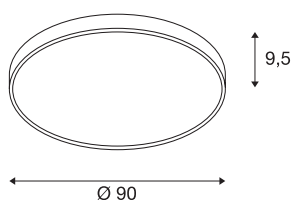

INFORMATIONS TECHNIQUES

Réf.	1001891
Code IP	IP 20
Montage	En saillie
Détails de montage	Plafond
Variable	Oui
Technologie de variation de l'éclairage	DALI
Tension nominale primaire	220-240V ~50/60Hz
Courant / tension secondaire	1000 mA
Classe de protection	I
Puissance en watts	78 W
Température ambiante maximale	40 °C
Réseau Puissance de veille assignée	0.5 W
Hauteur du courant d'appel	35 A
Durée du courant d'appel	2 µs
Effet stroboscopique (SVM)	0.04
Lumen	9625 / 10225 lm
Température de couleur	3000/4000 Kelvin
Angle de rayonnement	105 °
Coloris	blanc
IRC	80
UGR ≤	25
Données LXXBXX	L70B50

Durée de vie	25000 h
Répartition de l'intensité lumineuse	rotosymétrique
Sortie lumineuse	direct
Risk Group	1
Hauteur	9.5 cm
Diamètre	90 cm
Poids net	9.342 kg
Poids brut	12.2 kg
Page du BIG WHITE	261