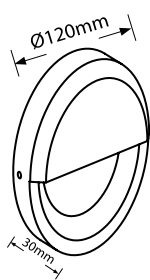

HAPPY

APPLIQUE MURALE RONDE LED

Descriptif :

- Applique murale ronde LED éclairage indirect vers le bas
- Corps en fonte d'aluminium
- Diffuseur en polycarbonate
- RAL 7016

CODE	Flux LED	Puissance	T° Couleur	Angle Faisceau	Durée de vie	CRI	PF
004886	35 lm	3 W	3000 K	50	20000 h	>80	>0.5