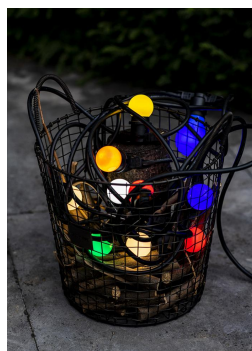

Guirlande 10M 10pcs B22d IP44

Numéro d'article 141375

BAI Guirlande à douilles 10m Noir avec 10x B22d Max 25W par Douille IP44 Classe 2 H07RN-F 2x1.5mm² avec prise et connecteur Connectable. Les douilles et lampes doivent être orientés vers le bas

Guirlande de 10m, prêt à l'emploi avec 10 douilles B22d (distance ± 0,8M), avec fiche, une prise et embout. Sans lampes. Idéal pour les fêtes d'anniversaires, lors de festivals, sur les terrasses, fêtes du vin, parcs d'attractions ou pour d'autres décorations festives. A utiliser en combinaison avec les lampes LED Party Bulb. La charge maximale LED est 325W.

Attributs de Classification Générale

Groupe ETIM	Luminaires
Classe ETIM	Eclairage scénique
Code produit	141375
Marque	Bailey
Nom série de produits	Party light string
Type de produit	B22d

Attributs de classification