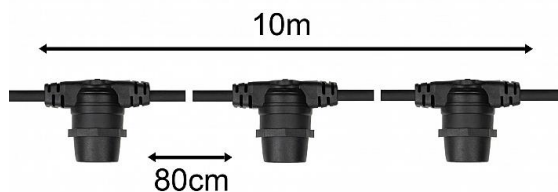

Guirlande 10M 10pcs B22d IP44

Numéro d'article 141375

BAI Guirlande à douilles 10m Noir avec 10x B22d Max 25W par Douille IP44 Classe 2 H07RN-F 2x1.5mm² avec prise et connecteur Connectable. Les douilles et lampes doivent être orientés vers le bas

Guirlande de 10m, prêt à l'emploi avec 10 douilles B22d (distance ± 0,8M), avec fiche, une prise et embout. Sans lampes. Idéal pour les fêtes d'anniversaires, lors de festivals, sur les terrasses, fêtes du vin, parcs d'attractions ou pour d'autres décorations festives. A utiliser en combinaison avec les lampes LED Party Bulb. La charge maximale LED est 325W.

Attributs de Classification Générale

Groupe ETIM	Luminaires
Classe ETIM	Eclairage scénique
Code produit	141375
Marque	Bailey
Nom série de produits	Party light string
Type de produit	B22d

Attributs de classification

modèle	ensemble de câbles d'illumination
nombre de points lumineux	10
source lumineuse	LED interchangeable
avec source lumineuse	Non
couleur	autre
type de tension	CA
tension nominale [V]	220 - 240
puissance de raccordement [W]	25
fonctionnement sur batterie	Non
adapté à un usage extérieur	Oui
avec pont de courant	Non
à coupler	Oui
appareil	non requis
appareil de commande échangeable	Non
Classe d'efficacité énergétique de l'éclairage fixe	autre
régulation constante du flux lumineux	Non
classe de protection (IP)	IP44
classe de protection	II
couleur de la lumière	autre
longueur totale [m]	10
diamètre [mm]	8.8
Type de câblage	Pièce de terminaison
nombre de pôles	2
section de conducteur [mm ²]	1.5
type de raccordement	autre