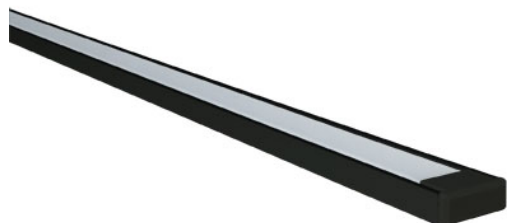

Référence: 880461NSM

### MICRO-ALU LED IP20 noir SM au CM opale 3000K FLEX LIGHT 12VDC

- Couleur visible du produit : noir, diffuseur opale
- Matériau : aluminium, traitement de la surface : anodisé
- Puissance : 7,5W/m
- Flux lumineux : 598lm/m, efficacité lumineuse : 80lm/W
- Couleur de la lumière/température(s) de couleur : blanc 3000K
- Indice de rendu des couleurs : 90, SDCM3
- Nombre de LED : 128LED/m, bandeau FLEX LIGHT
- Classe de protection : III, tension 12VDC
- Dimmable : Oui, variation avec alimentation/contrôleur compatible (non inclus)
- Indice de protection : IP20, compatible volume sdb : non
- Résistance environnement : Non concerné
- Type de câblage : 20AWG 2x0,5mm<sup>2</sup>
- Mode de pose/installation : saillie/suspension
- Durée de vie en heures : 30000, durée de vie nominale L70 / B10 à 25 °C
- Températures de fonctionnement : -20°C/+40°C
- Prix indiqué au centimètre : sur-mesure possible jusqu'à 300cm
- Installation dans profil aluminium d'encastrement carrelage, via clips de fixation ou kit de suspensions (non inclus).