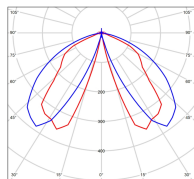

Tetra

catalogue 2020 p. 48

réf. 162221001

EAN. 3663660249645

Modèle 4

Données techniques

Tension nominale	230V AC
Plage de tension d'entrée	100 - 240 V AC
Classe	1
IP	65
IK	10
Diffuseur	Polycarbonate clair
Paralume	Non
Source	Module LED intégré
Température de couleur réelle	2700°K warm white SYM
Flux total sortant	797 lm
Consommation totale	12 W
Classe énergétique	-
Efficacité lumineuse	66
IRC	>80
SDCM	5

Espacement
conseillé 8 m
(PMR Emoy - 20 lux)
Hauteur de placement 1 m
Largeur du placement 2 m

Dimmable	Non
Ta	-
Durée de vie LED	-
Plage de température ambiante	-10 ~50°C
UGR	-
ULR	1.0%
Groupe de risque photobiologique	RG0
Fixation	Oui
Détection	Non
Avec prise IP55	Non