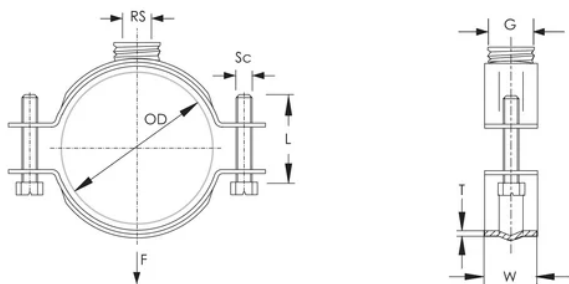

### FEATURES

Comprend une combinaison de connexions-mâle/femelle

Pour charge lourde

### CARACTÉRISTIQUES DU PRODUIT

Article Number: 577800

Nut Included: Oui

Material: Acier inoxydable 316 (EN 1,4401)

Outer Diameter: 246 – 252 mm

Rod Size: M12

Thread: 3/4-po

Width: 38-mm

Épaisseur: 2,5-mm

Screw Diameter: M8

Screw Length: 30-mm

Static Load: 3500 N

## DIAGRAMS