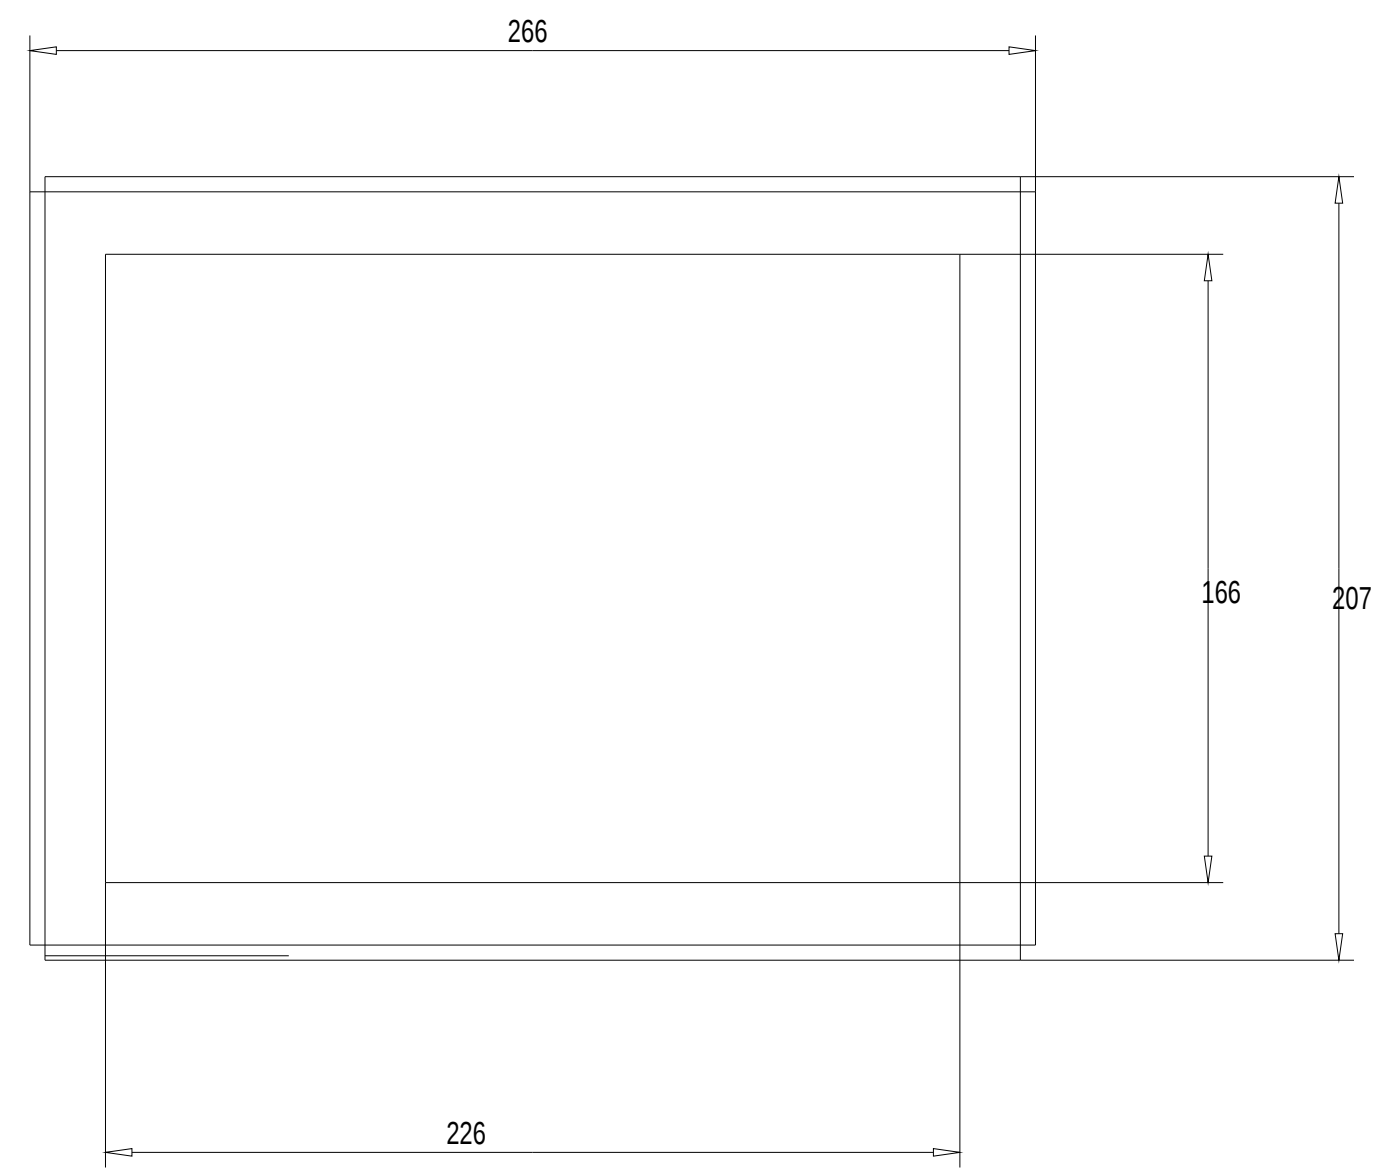

Vorne / Front

Oben / Top

Alle Bemessungswerte sind in Millimeter (mm) angegeben.
All dimensions are in millimeters (mm).

SIEMENS

6AV6671-3CS01-0AX0

Format / Size: DIN A2

Maßstab / Scale: 1:1