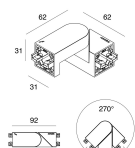

COMPLETION ACCESSORIES

P-30: ANGOLO L PLAFONE-SOSP-PARETE NERO

103327.02

P-30: COVER ANGOLO T NERO

103333.02

P-30: SNODO NO CAVI NERO

105854.02

P-30: TESTATE PLAF/SOSP/PAR/SPOT NERO