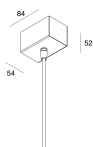

P-30: SNODO 3P PER PCB/STRIP NERO

105853.02

P-30: TESTATA PER INSTALL.VERT. NER

1058D8.02

MOUNTING ACCESSORIES

P-30: ROSONE CARTON. ALIM L=1200 3P NERO

103319.02

P-30: ROSONE LATER. ALIM L=1200 3P BIA