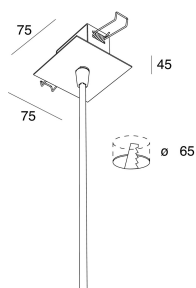

P-30: SNODO 3P PER PCB/STRIP NERO

105853.02

P-30: TESTATA PER INSTALL.VERT. NER

1058D8.02

MOUNTING ACCESSORIES

P-30: ROSONE CARTON. ALIM L=1200 3P NERO

103319.02

P-30: ROSONE LATER. ALIM L=1200 3P BIA