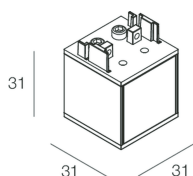

P-30: SNODO 3P PER PCB/STRIP NERO

105853.02

P-30: TESTATA PER INSTALL.VERT. NER

1058D8.02

MOUNTING ACCESSORIES

P-30: ROSONE CARTON. ALIM L=1200 3P NERO

103319.02

P-30: ROSONE LATER. ALIM L=1200 3P BIA