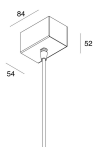

P-30: ROSONE LATER. ALIM L=1200 3P NERO

103320.02