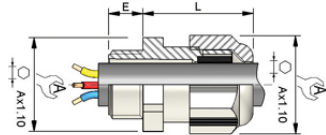

CAP450712 UNICAP Pg7 avec écrou monté

Type d'entrée de câble : pour câble rond
Type de câble : câble rond non armé
Certification : EN 50262

Certification : CE 

Descriptif Technique :

- Matière : Polyamide 6/6
- Couleur : Gris RAL 7035
- Bague d'étanchéité operculée en thermoplastique
- Température d'utilisation en pointe : +150°C
- Température d'utilisation en continu : -40°C à +100°C
- IP 68 : sans joint si l'état de surface le permet
- Filetage électrique guide UTE C 68-311 - DIN 40430

Caractéristiques Techniques :

Référence :	CAP450712
Conditionnement :	20
Longueur de queue :	8
Encombrement L :	14
Six pans :	15
Câble diam.min :	3
Câble diam.max :	6,5
Filetage PG :	Pg7

Capri Industrie : Industrie