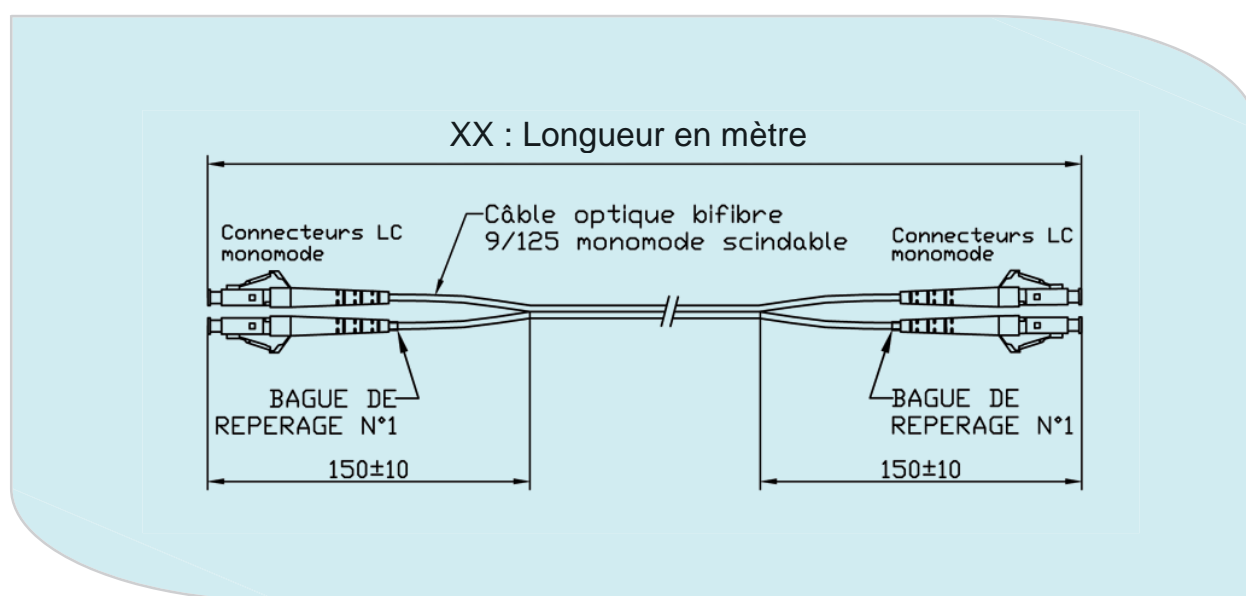

## JARRETIÈRE OPTIQUE DUPLEX LC PC/LC PC 9/125 OS2

CÂBLAGE OPTIQUE

### DESCRIPTION

Jarrettière optique 9/125 OS2 LC PC/LC PC avec un rapport de contrôle et un conditionnement individuel.

Longueurs standards : 1,2,3,5 mètres  
Autres longueurs sur demande.

### CARACTÉRISTIQUES

Câble optique scindex, fibres silice avec gaine extérieure LSZH 2x Ø 2mm.

Connecteurs : LC PC et LC PC  
monomode avec manchon.

### CONDITIONNEMENT

Jarrettière lovée avec diamètre intérieur de 120mm mini, conditionnée dans un sachet individuel avec le rapport de test.