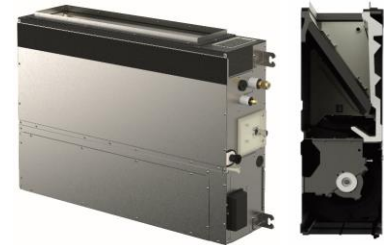

Gainable adaptatif à pression statique variable • R410A

Puissance frigorifique	kW	3,6
Puissance absorbée (froid)	W	60
Intensité de fonctionnement (froid)	A	0,45
Flux d'air (Fort / Moyen / Faible)	m³/min	14.0 / 12.0 / 8.0
Puissance calorifique	kW	4,2
Puissance absorbée (chaud)	W	60
Intensité de fonctionnement (chaud)	A	0,45
Flux d'air (Fort / Moyen / Faible)	m³/min	14.0 / 12.0 / 8.0
Type de ventilateur	Sirocco	
Pression statique externe (min ~ max)	Pa	30 (10 ~ 150)
Pression sonore	dB(A)	31 / 28 / 20
Puissance sonore	dB	54 / 51 / 43
Connexions - Tube de liquide	Pouces (mm)	1/4 (6,35)
Connexions - Tube de gaz	Pouces (mm)	1/2 (12,70)

Connexions électriques

Alimentation électrique	V	230
Câble alimentation électrique UI/UE	mm²	3 x 2,5
Longueur max. câble alimentation	m	90
Câble de communication 1 paire blindé	mm²	0,75
Protection électrique	A	3

Unité intérieure : S-36MF3E5A - 3.6 kW

Dimensions unité	H x L x P (mm)	250 x 800 x 730
Poids net	kg	26

Alimentation
monophasée
230V / 50Hz

1. Tube de liquide
2. Tube de gaz
3. Orifice de vidange supérieur (ø26 mm)
4. Orifice de vidange inférieur (ø26 mm)
5. Patte de suspension (4 - 12 x 30 mm)
6. Entrée d'air neuf (ø100 mm)
7. Branchement alimentation
8. Bride pour conduit flexible de sortie d'air
9. Coffret de composants électriques