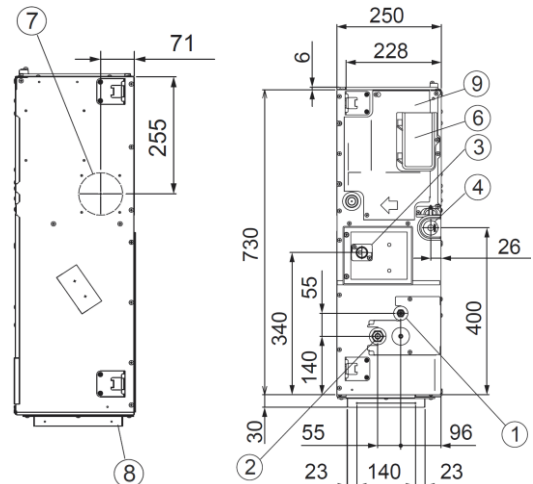

Connexions électriques

Alimentation électrique	V	230
Câble alimentation électrique UI/UE	mm²	3 x 2,5
Longueur max. câble alimentation	m	90
Câble de communication 1 paire blindé	mm²	0,75
Protection électrique	A	3

Unité intérieure : S-36MF3E5A - 3.6 kW

Dimensions unité	H x L x P (mm)	250 x 800 x 730
Poids net	kg	26

Alimentation
monophasée
230V / 50Hz

1. Tube de liquide
2. Tube de gaz
3. Orifice de vidange supérieur (ø26 mm)
4. Orifice de vidange inférieur (ø26 mm)
5. Patte de suspension (4 - 12 x 30 mm)
6. Entrée d'air neuf (ø100 mm)
7. Branchement alimentation
8. Bride pour conduit flexible de sortie d'air
9. Coffret de composants électriques

Type	A	B	C	D	E	F
	mm	mm	mm	mm	mm	Q'ty
15, 22, 28, 36, 45, 56	867	800	450 (Pitch 150 x 3)	71	592	12
60, 73, 90	1,067	1,000	750 (Pitch 150 x 5)	21	792	16
106, 140, 160	1,467	1,400	1,050 (Pitch 150 x 7)	71	1,192	20