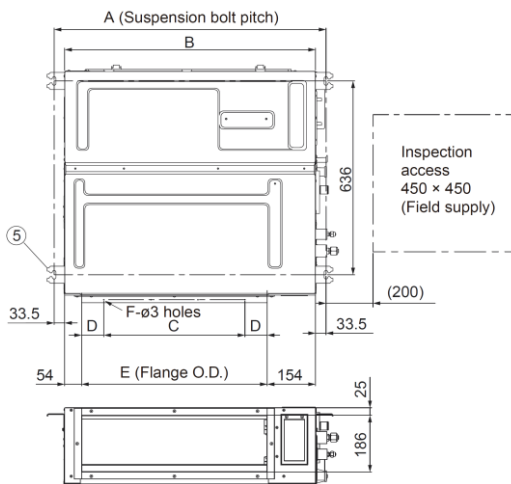

Connexions électriques

Alimentation électrique	V	230
Câble alimentation électrique UI/UE	mm²	3 x 2,5
Longueur max. câble alimentation	m	90
Câble de communication 1 paire blindé	mm²	0,75
Protection électrique	A	3

Unité intérieure : S-36MF3E5A - 3.6 kW

Dimensions unité	H x L x P (mm)	250 x 800 x 730
Poids net	kg	26

Alimentation
monophasée
230V / 50Hz

1. Tube de liquide
2. Tube de gaz
3. Orifice de vidange supérieur (ø26 mm)
4. Orifice de vidange inférieur (ø26 mm)
5. Patte de suspension (4 - 12 x 30 mm)
6. Entrée d'air neuf (ø100 mm)
7. Branchement alimentation
8. Bride pour conduit flexible de sortie d'air
9. Coffret de composants électriques

Type	A	B	C	D	E	F
	mm	mm	mm	mm	mm	Q'ty
15, 22, 28, 36, 45, 56	867	800	450 (Pitch 150 x 3)	71	592	12
60, 73, 90	1,067	1,000	750 (Pitch 150 x 5)	21	792	16
106, 140, 160	1,467	1,400	1,050 (Pitch 150 x 7)	71	1,192	20