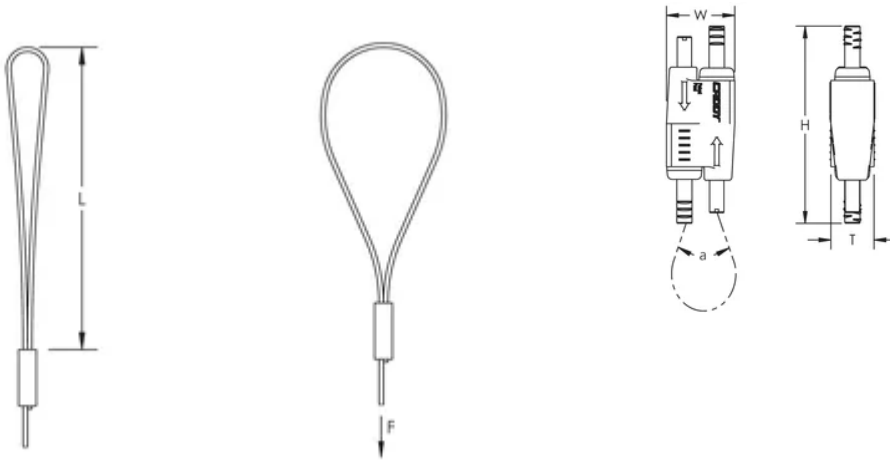

Wire Rope Diameter: 1,5-mm

Complies With: SMACNA HVAC-DCS

Wire Rope Length: 5 m

Longueur: 101,6-mm

Height: 55-mm

Width: 19-mm

Épaisseur: 12,5-mm

Angle: 90 ° max

Static Load: 195 N

DIAGRAMS

AVERTISSEMENT

Les produits nVent doivent être installés et utilisés conformément aux consignes figurant dans les fiches d'instructions et les documents de formation des produits nVent. Les fiches d'instructions sont disponibles à l'adresse suivante: www.nvent.com et auprès de votre représentant du service client nVent. Une mauvaise installation, une utilisation incorrecte, une application erronée ou toute autre forme de non-respect scrupuleux des instructions et avertissements de nVent peuvent entraîner un dysfonctionnement du produit, des dommages matériels, des lésions corporelles graves et le décès et/ou annuler votre garantie.