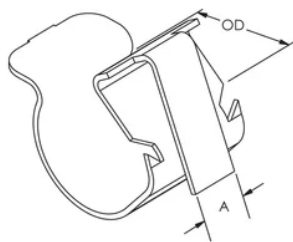

ATTACHE POUR TROU-HSC, 7–8 MM OD

CATALOG NUMBER

HSC78

FEATURES

Soutient un câble ou un conduit depuis un trou dans une tôle métallique

Attache d'encliquetage qui se fixe au plafond

Se monte dans deux sens différents

Fits in any 6 mm or greater hole

CARACTÉRISTIQUES DU PRODUIT

Article Number: 187740

Material: Acier à ressort

Finish: nVent CADDY Armour

Outer Diameter: 7 – 8 mm

A: 6-mm

DIAGRAMS