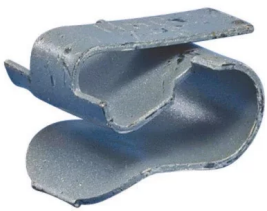

ATTACHE POUR TROU-HSC, 7–8 MM OD

CATALOG NUMBER

HSC78

FEATURES

Soutient un câble ou un conduit depuis un trou dans une tôle métallique

Attache d'encliquetage qui se fixe au plafond

Se monte dans deux sens différents

Fits in any 6 mm or greater hole

CARACTÉRISTIQUES DU PRODUIT

Article Number: 187740

Material: Acier à ressort

Finish: nVent CADDY Armour

Outer Diameter: 7 – 8 mm

A: 6-mm

DIAGRAMS