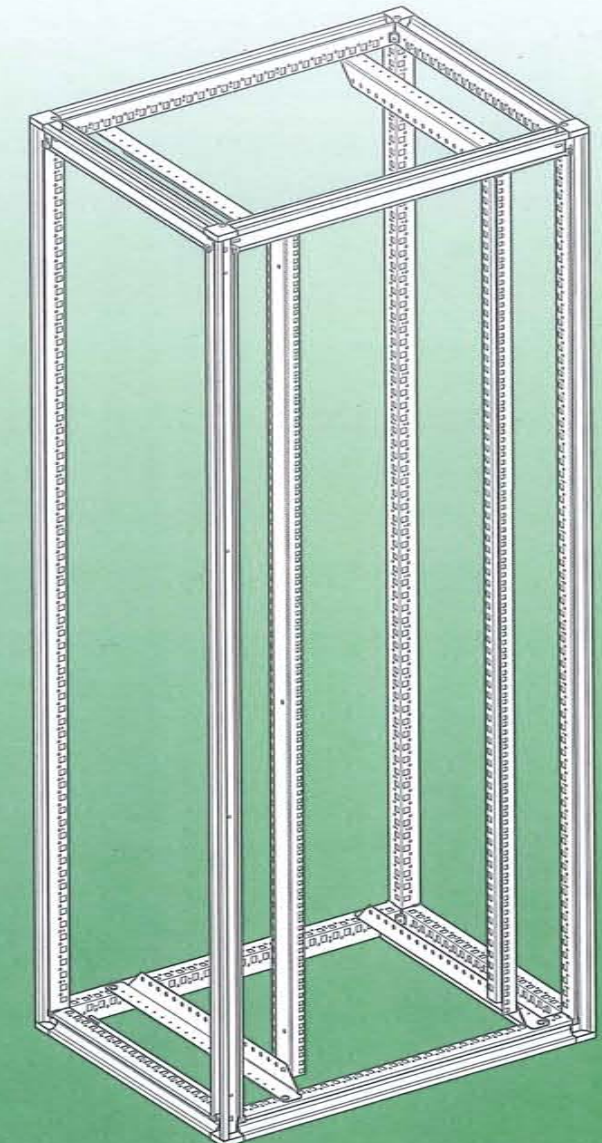

7313100001-A

Ce document a été imprimé
sur du papier écologique.
This document has been
printed on ecological paper.

01/12/09

Support Brackets for 19" Fixed Rack
With a Width of 800mm / 31,5 in

Équerres de Support Châssis Fixe
19" pour Largeurs 800mm / 31,5 in

Escuadras de Soporte Bastidor Fijo
19" para Ancho 800mm / 31,5 in

type 1

● ⊕ M6 / T30
3 Nm
26,55 lb-in

type 2

● ⊕ M6 / T30
3 Nm
26,55 lb-in

type 3

M6
3 Nm
26,55 lb-in

Schneider
Electric