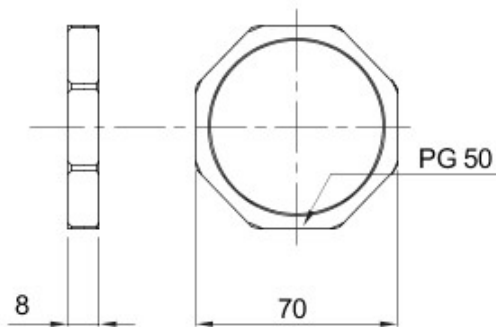

Couleur	Gris RAL 7035	Matière	Nylon
Pas	PG48	Description	Ecrous de fixation
Type	Hexagonal	Electrocod	36B

DIMENSIONS

GEWISS S.A.S. 1, Rue du Rio Salado 91940
Les Ulis Cedex
Tel : +33 1 64 86 80 80

www.gewiss.com
www.gewiss@gewiss.fr
Dernière mise à jour 21/02/2020