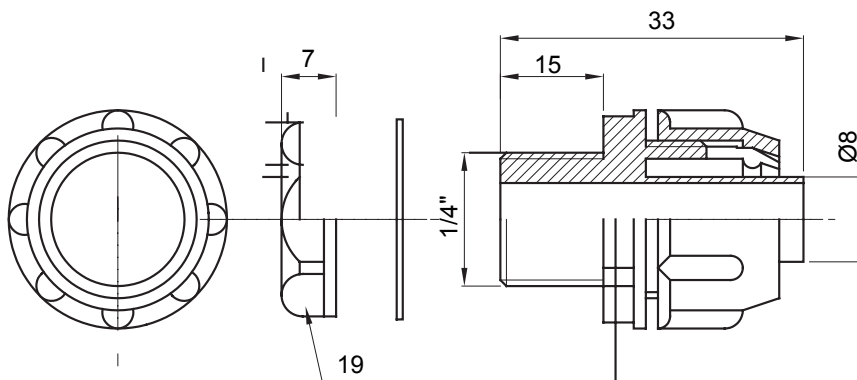

Raccord tournant droit pour gaine avec degré de protection IP54.

Couleur	Gris RAL 7035	Indice de protection	IP54
Pas GAZ	1/4"	Gaine Ø (mm)	8
Type	Fixe	Electrocod	210

DIMENSIONS

SYMBOLE TECHNIQUE

IP

IP54

NORMES ET HOMOLOGATIONS