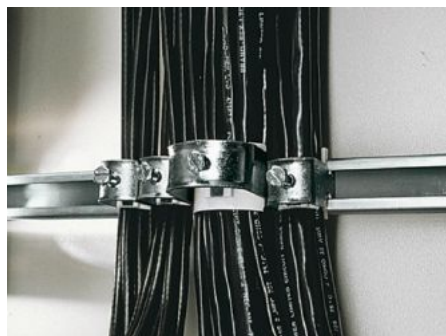

# DK 7099.000 - Bride de câbles pour rail profilé en C, rail combiné

Pour fixer les câbles sur le rail profilé en C.

## Caractéristiques

Référence	DK 7099.000
Modèle	pour diamètre de câble 56 – 64 mm
Description produit	Pour fixer les câbles sur le rail profilé en C.
Matériau	Tôle d'acier
Finition	Zinguée
Composition de la livraison	Avec butée d'appui en matière plastique
Diamètre min. de câble	56 mm
Diamètre max. de câble	64 mm
Unité d'emballage	25 p.
Poids/UE	3,45 kg
Numéro du tarif douanier	73269098
EAN	4028177124561
E-Number Sweden	E1300414
ETIM 8	EC000127
ETIM 7.0	EC000127
ECLASS 8.0	23140202