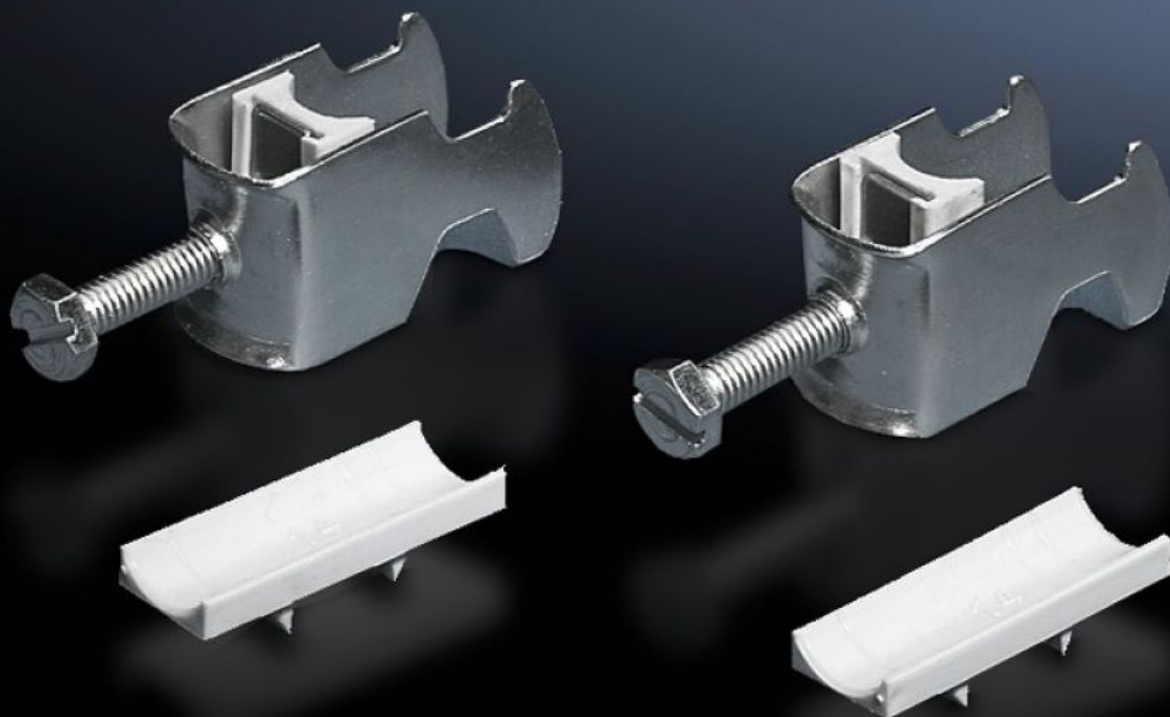

Rittal – The System.

Faster – better – everywhere.

DK 7099.000 Bride de câbles

État: 27/05/2024 (La source: rittal.com/fr-fr)

ENCLOSURES

POWER DISTRIBUTION

CLIMATE CONTROL

IT INFRASTRUCTURE

SOFTWARE & SERVICES

FRIEDHELM LOH GROUP