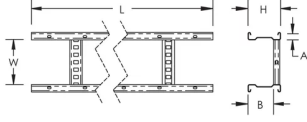

ECHELLE À Câbles SPEEDWAY, 600 MM X 110 MM X 3 M

CATALOG NUMBER

CL110X600HD

L'échelle de câbles SPEEDWAY est l'ossature du système d'échelle à câbles SPEEDWAY. Des fonctionnalités de pointe permettent de garantir une installation sûre, conforme aux réglementations et aux normes industrielles en matière de câbles haute performance. L'échelle de câbles est conçue pour s'adapter efficacement aux transitions de champ en utilisant les systèmes de couplage intégrés SPEEDLOK.

CARACTÉRISTIQUES DU PRODUIT

Article Number: 840030

Material: Acier

Finish: Galvanisé à chaud

Width: 600-mm

Height: 110-mm

Longueur: 3 m

A: 25-mm

B: 85-mm

DIAGRAMS

AVERTISSEMENT

Les produits nVent doivent être installés et utilisés conformément aux consignes figurant dans les fiches d'instructions et les documents de formation des produits nVent. Les fiches d'instructions sont disponibles à l'adresse suivante: www.nvent.com et auprès de votre représentant du service client nVent. Une mauvaise installation, une utilisation incorrecte, une application erronée ou toute autre forme de non-respect scrupuleux des instructions et avertissements de nVent peuvent entraîner un dysfonctionnement du produit, des dommages matériels, des lésions corporelles graves et le décès et/ou annuler votre garantie.