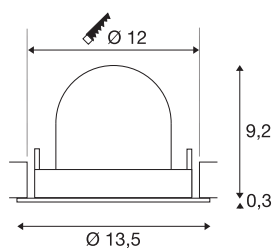

## INFORMATIONS TECHNIQUES

Réf.	1005969
Nombre de sorties lumineuses différentes	1
Orientable ou inclinable	Dispositif rotatif et pivotant
Montage	Encastrement
Détails de montage	Plafond
Courant / tension secondaire	500 mA
Classe de protection	III
Puissance en watts	17.5 W
Lumen	1600 lm
Température de couleur	4000 Kelvin
Angle de rayonnement	40 °
Coloris	blanc
IRC	90
UGR ≤	22
Données LXXBXX	L80B50
Durée de vie	50000 h
Risk Group	1
Hauteur	9.5 cm
Diamètre	13.5 cm
Poids net	0.45 kg
Poids brut	0.55 kg
Forme de découpe	rond

Profondeur d'encastrement	9.5 cm
Diamètre d'encastrement	12 cm
Page du BIG WHITE	53