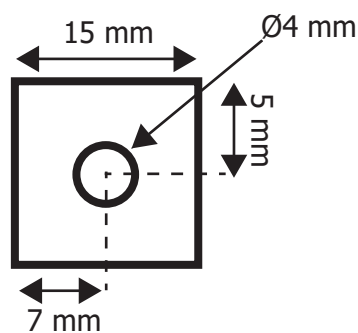

CROCHETS EQUERRE POUR FIXATION TOUTES DALLES

REF : 77613

Ref. 77613

Matériaux : Acier

Charge max : 2Kg

Emballage : Sachet

EAN: 3701124405616

Dimensions