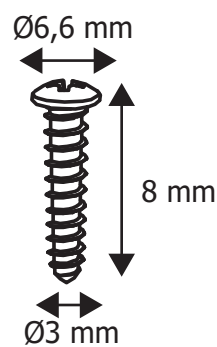

CROCHETS EQUERRE POUR FIXATION TOUTES DALLES

REF : 77613

Ref. 77613

Matériaux : Acier

Charge max : 2Kg

Emballage : Sachet

EAN: 3701124405616

Dimensions