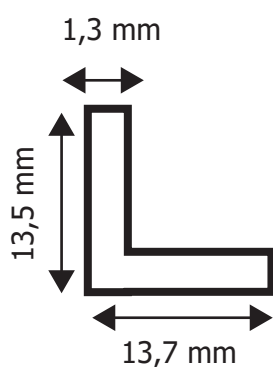

CROCHETS EQUERRE POUR FIXATION TOUTES DALLES

REF : 77613

Ref. 77613

Matériaux : Acier

Charge max : 2Kg

Emballage : Sachet

EAN: 3701124405616

Dimensions

Les normes internationales fixent la tolérance du flux lumineux et de la charge associée à $\pm 10\%$. La température des couleurs est soumise à une tolérance pouvant aller jusqu'à $\pm 150^\circ$ Kelvin par rapport à la valeur nominale.
Les produits présentés dans les documents, offres commerciales, catalogues ou fiches techniques sont soumis à modification sans préavis.
Les caractéristiques ne deviennent contractuelles qu'après accord écrit de la direction de MIIDEX LIGHTING.