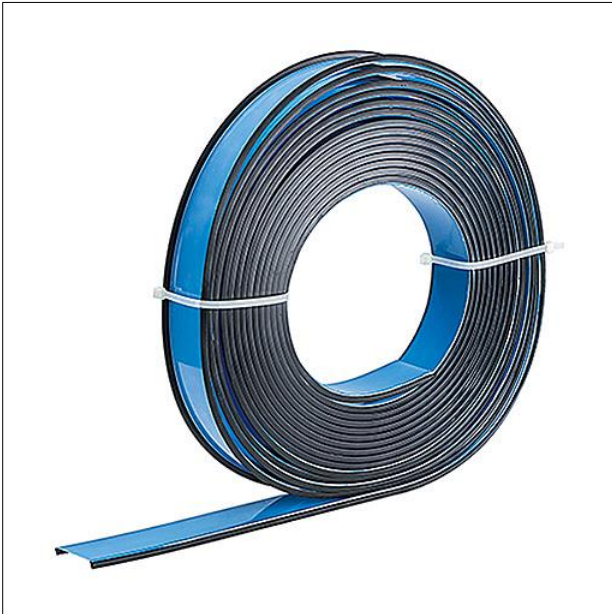

Optique

Vasque avec trous BWS, deux caches en tôle comme embouts et 2 vis. Optique en conforme à la NORME, classifié TP(a) pour SLOTLIGHT infinity Office. Vasque transparente avec deux feuilles pour un meilleur défilement $UGR < 19$ et $65^\circ < 3000 \text{ cd/m}^2$.

Dimensions : 1900 x 65 x 1 mm poids : 0,37 kg

ZS_SLI_F_Rolle.jpg