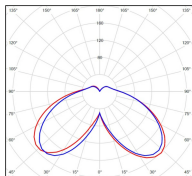

Avenue 4

catalogue 2020 p. 268

réf. 104244008

EAN. 3663660201568

Modèle 6

Données techniques

Tension nominale	230V AC
Plage de tension d'entrée	120 - 277 V AC
Driver output	-
Alimentation output	-
Classe	1
IP	65
IK	-
Diffuseur	PMMA opale
Paralume	-
Source	Module LED intégré
Température de couleur réelle	4000°K neutral white
Flux total sortant	5868 lm
Consommation totale	75 W
Classe énergétique	A++ / A
Efficacité lumineuse	78
IRC	74
SDCM	-
Espacement conseillé	15 m
(PMR Emoy - 20 lux)	
Hauteur de placement	4,5 m
Largeur du placement	4,5 m
Optique	-
Dimmable	Non
Ta	-
Durée de vie LED	50000 h (L90/B50)
Plage de température ambiante	-10 ~50°C
UGR	-
ULR	-
Groupe de risque photobiologique	IEC/EN 62471
Distorsion harmonique THDI	-
Fixation	Tige de scellement sur demande
Détection	Non
Avec prise IP55	Non

Données logistiques

Dimensions du modèle	H.1004 L.364 P.364
Poids net	0.000 Kg
Poids brut	0.000 Kg
Dimensions colis 1	H.420 L.420 P.890
Dimensions colis 2	H.350 L.350 P.260

Certifications et garanties

CE	Oui
UL	Non
EAC	Oui
RoHS	Oui
ENEC	Non
Anti-corrosion	25 ans
Technique	5 ans
Electronique	5 ans