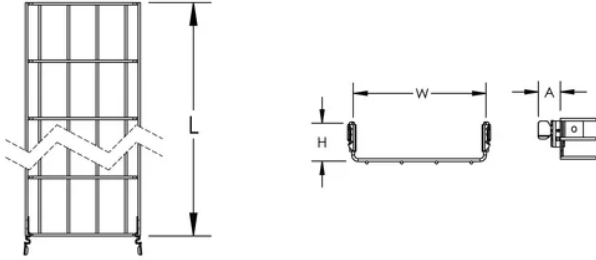

CHEMIN DE CÂBLE FILAIRE PEMSA RAPIDE, NOIR, 3-000-MM-X-100-MM-X-450-MM

CATALOG NUMBER

WBT100X450QBG

Le chemin de câble filaire PEMSA est l'épine dorsale du système de chemins de câble filaire PEMSA. Des fonctionnalités de pointe permettent de garantir une installation sûre, conforme aux réglementations et aux normes industrielles en matière de câbles haute performance. La conception intelligente permet à l'installateur de maximiser l'efficacité sur le terrain avec l'éclisse intégrée Rejiband Rapide.

Services de conception et d'agencement réactifs, y compris sismiques

CARACTÉRISTIQUES DU PRODUIT

Article Number: 823085

Color: Noir

Material: Acier au carbone

Finish: Électrozingué

Longueur: 3000-mm

Height: 100-mm

Width: 450-mm

A: 32-mm

Unit Weight: 7,44-kg

DIAGRAMS

AVERTISSEMENT

Les produits nVent doivent être installés et utilisés conformément aux consignes figurant dans les fiches d'instructions et les documents de formation des produits nVent. Les fiches d'instructions sont disponibles à l'adresse suivante: www.nvent.com et auprès de votre représentant du service client nVent. Une mauvaise installation, une utilisation incorrecte, une application erronée ou toute autre forme de non-respect scrupuleux des instructions et avertissements de nVent peuvent entraîner un dysfonctionnement du produit, des dommages matériels, des lésions corporelles graves et le décès et/ou annuler votre garantie.