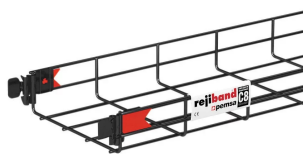

CHEMIN DE CÂBLE FILAIRE PEMSA RAPIDE, NOIR, 3-000-MM-X-100-MM-X-450-MM

CATALOG NUMBER

WBT100X450QBG

Le chemin de câble filaire PEMSA est l'épine dorsale du système de chemins de câble filaire PEMSA. Des fonctionnalités de pointe permettent de garantir une installation sûre, conforme aux réglementations et aux normes industrielles en matière de câbles haute performance. La conception intelligente permet à l'installateur de maximiser l'efficacité sur le terrain avec l'éclisse intégrée Rejiband Rapide.

CERTIFICATIONS

FEATURES

Fournit un support optimal pour les câbles de données et basse tension haute performance

Système d'installation innovant Rejiband Rapide

IEC 61537 load rating and earthing compliant

Services de conception et d'agencement réactifs, y compris sismiques

CARACTÉRISTIQUES DU PRODUIT

Article Number: 823085

Color: Noir

Material: Acier au carbone

Finish: Électrozingué

Longueur: 3000-mm

Height: 100-mm