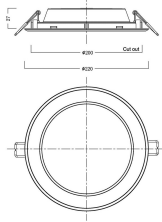

SylFlat LED Non Dimmable - Recessed

SylFlat 1400 Round 4000K

0053295

Lampe incluse	Integrated LED

Caractéristiques électriques

Courant (mA)	150
Protection électrique	CLASS II
Test du fil incandescent	650
Efficacité (protection) (lm/w)	83
Tension (V)	220-240
Courant d'appel (A)	2

SCHÉMAS TECHNIQUES