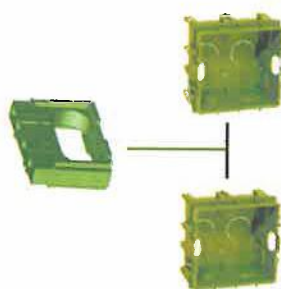

Conforme à la norme
CEI 670

LES ACCESSOIRES POUR MAÇ'OHM

PATTE CHAMBRANLE SEULE POUR BOÎTE 521 05

521 20

Patte chambranle avec trappe d'accès

1/300

ENTRETOISE ENTRAXE 85 MM POUR MONTAGE VERTICAL OU HORIZONTAL

521 19

Entretoise pour MAC'OHM 521 05

5/500

HORIZONTAL

V
E
R
T
I
C
A
L

COUVERCLES

52301

Couvercle à clips d80 mm

52302

Couvercle avec vis d80 mm

52303

Couvercle avec vis 90x90 mm

52304

Couvercle avec vis 110x110 mm

ACCESSOIRES	Fiche + douille DCL		Fiche DCL	Dispositif d'arrimage 2 Mètres	Tige filetée	Scie cloche				Embout AIR'matic pour ICTA			Scie à guichet
	E27	B22				Ø 67 mm	CARBURE Ø 67 mm	Ø 54 mm	Ø 55 mm	Ø 16 mm	Ø 20 mm	Ø 25 mm	
	62101	62100	61C17	53090	53015	62404	52407	52403	52406	52077	52078	52079	52408