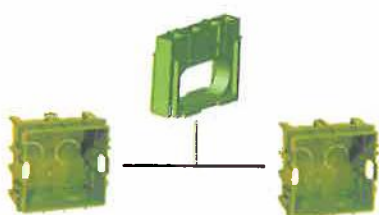

Conforme à la norme
CEI 670

LES ACCESSOIRES POUR MAÇ'OHM

PATTE CHAMBRANLE SEULE POUR BOÎTE 521 05

521 20

Patte chambranle avec trappe d'accès

1/300

ENTRETOISE ENTRAXE 85 MM POUR MONTAGE VERTICAL OU HORIZONTAL

521 19

Entretoise pour MAC'OHM 521 05

5/500

HORIZONTAL

V
E
R
T
I
C
A
L

COUVERCLES

52301

Couvercle à clips d80 mm

52302

Couvercle avec vis d80 mm

52303

Couvercle avec vis 90x90 mm

52304

Couvercle avec vis 110x110 mm

ACCESSOIRES	Fiche + douille DCL		Fiche DCL	Dispositif d'arrimage 2 Mètres	Tige filetée	Scie cloche				Embout AIR'matic pour ICTA			Scie à guichet
	E27	B22				Ø 67 mm	CARBURE Ø 67 mm	Ø 54 mm	Ø 55 mm	Ø 16 mm	Ø 20 mm	Ø 25 mm	
	62101	62100	61C17	53090	53015	62404	52407	52403	52406	52077	52078	52079	52408