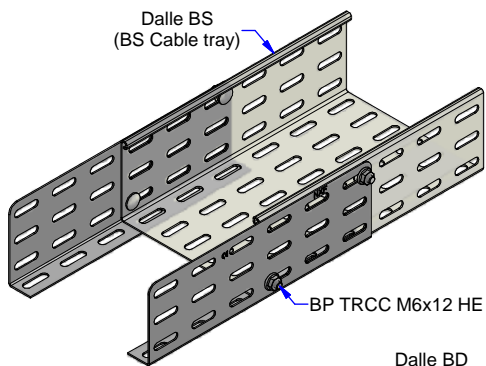

Dalle BS
(BS Cable tray)

Dalle PS
(PS Cable tray)

Dalle BD
(BD Cable tray)

BP TRCC M6x12 HE

BP TRCC M6x12 HE

BP TRCC M6x12 HE

Description	Code	Masse/Weight Kg/p	Ep./Th. mm	H mm
EC 72 SZ	435003	0,177	1,25	74

G : Pre-galvanised according to NF EN 10346 (S220 GD / Z).

SZ : Tôle d'acier galvanisé avant fabrication suivant NF EN 10346 (S220 GD / Z).

www.niedaxfrance.fr

ECLISSE CORNIERE EC 72 SZ
EC FLANGED COUPLER 72 G