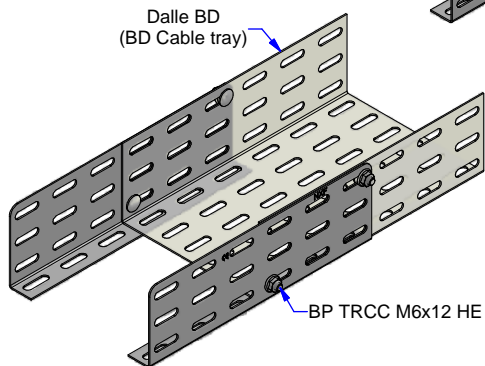

Dalle BS
(BS Cable tray)

Dalle PS
(PS Cable tray)

Dalle BD
(BD Cable tray)

BP TRCC M6x12 HE

BP TRCC M6x12 HE

BP TRCC M6x12 HE

Description	Code	Masse/Weight Kg/p	Ep./Th. mm	H mm
EC 72 SZ	435003	0,177	1,25	74

G : Pre-galvanised according to NF EN 10346 (S220 GD / Z).

SZ : Tôle d'acier galvanisé avant fabrication suivant NF EN 10346 (S220 GD / Z).

www.niedaxfrance.fr

ECLISSE CORNIERE EC 72 SZ
EC FLANGED COUPLER 72 G