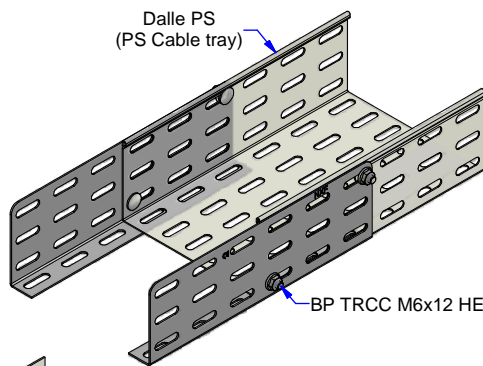

Dalle BS
(BS Cable tray)

Dalle PS
(PS Cable tray)

Dalle BD
(BD Cable tray)

BP TRCC M6x12 HE

BP TRCC M6x12 HE

BP TRCC M6x12 HE

Description	Code	Masse/Weight Kg/p	Ep./Th. mm	H mm
EC 72 SZ	435003	0,177	1,25	74

G : Pre-galvanised according to NF EN 10346 (S220 GD / Z).

SZ : Tôle d'acier galvanisé avant fabrication suivant NF EN 10346 (S220 GD / Z).

www.niedaxfrance.fr

ECLISSE CORNIERE EC 72 SZ
EC FLANGED COUPLER 72 G