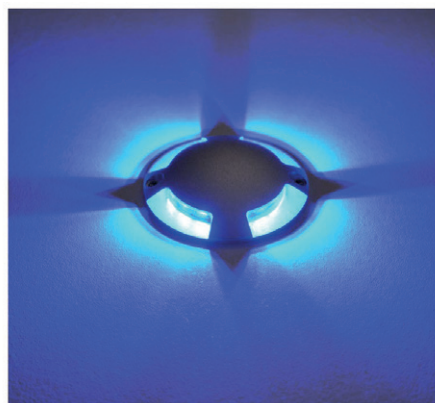

## SPOT LED BALISE - BLEU ROND 4 DIFFUSEURS 1W - BLEU - 12VDC/AC

REF : 70781

### Ref. 70781

Type : Spot LED Balise Bleu Saillie\*  
Finition : Aluminium  
**Lumens : /**  
Puissance absorbée : 1W  
Puissance restituée : ≈9W  
**Dimmable : Non**  
Température couleur : Bleu  
Dimensions (Ø x H) : Ø70 x 13 mm  
Câble : 2G 0,75mm<sup>2</sup> x 350 mm  
Entraxe : 61mm  
Emballage : Boite  
EAN : 3701124420718  
\* produit carrossable