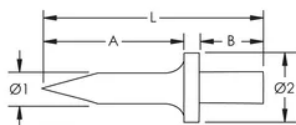

CLOU À BÉTON HIB AVEC COLLIER, 27 MM

CATALOG NUMBER

NAIL04X18

FEATURES

Pour une fixation directe dans le béton

CARACTÉRISTIQUES DU PRODUIT

Article Number: 400427

Material: Acier

Finish: Non percée

Longueur : 27 mm

Diameter 1: 4 mm

Diameter 2: 7,9 mm

A : 18 mm

B : 8 mm

DIAGRAMS