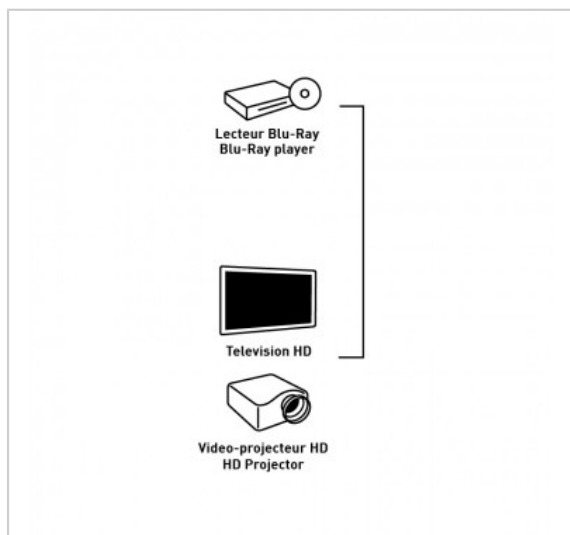

DISTRIBUTEUR HDMI

HDMI Amplifié 1 x 2 - Connectique OR

Référence : 727970

FICHE TECHNIQUE

Finition	connectique OR
Normes	CE
Compatibilité 3D	1

EN SAVOIR PLUS

- Entrée : 1 HDMI
- Sortie : 2 HDMI
- Amplification et synchro automatique
- Dimensions : 84 x 45 x 15 mm
- Alimentation fournie