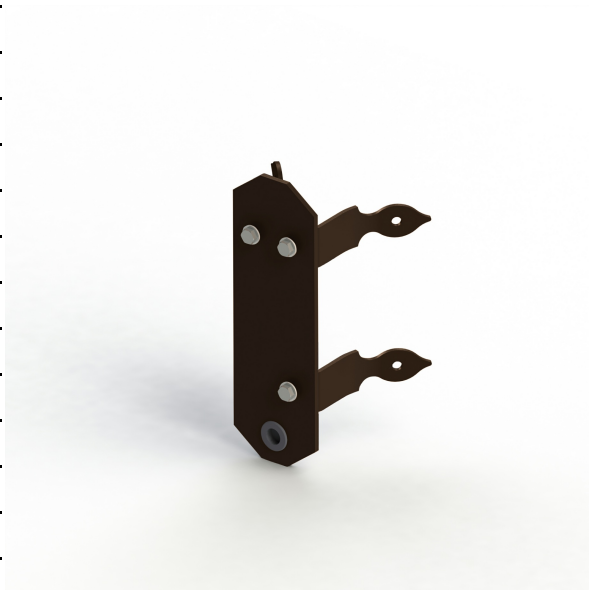

Accessoire

catalogue 2020 p. 302

réf. 147004046

EAN. 3663660101004

Modèle

Données techniques

Tension nominale	Produit non électrifié
Plage de tension d'entrée	-
Classe	-
IP	Pas d'IP
IK	-
Diffuseur	-
Paralume	-
Source	Pas de source
Flux total sortant	- lm
Classe énergétique	-
SDCM	-
UGR	-
ULR	-
Groupe de risque photobiologique	-
Fixation	Oui
Détection	Non
Avec prise IP55	Non

[Notice d'installation à télécharger](#)

Accessoire

catalogue 2020 p. 302

réf. 147004046

EAN. 3663660101004

Modèle

Matières et finitions

Matières	aluminium
Couleur	Rouille - 046